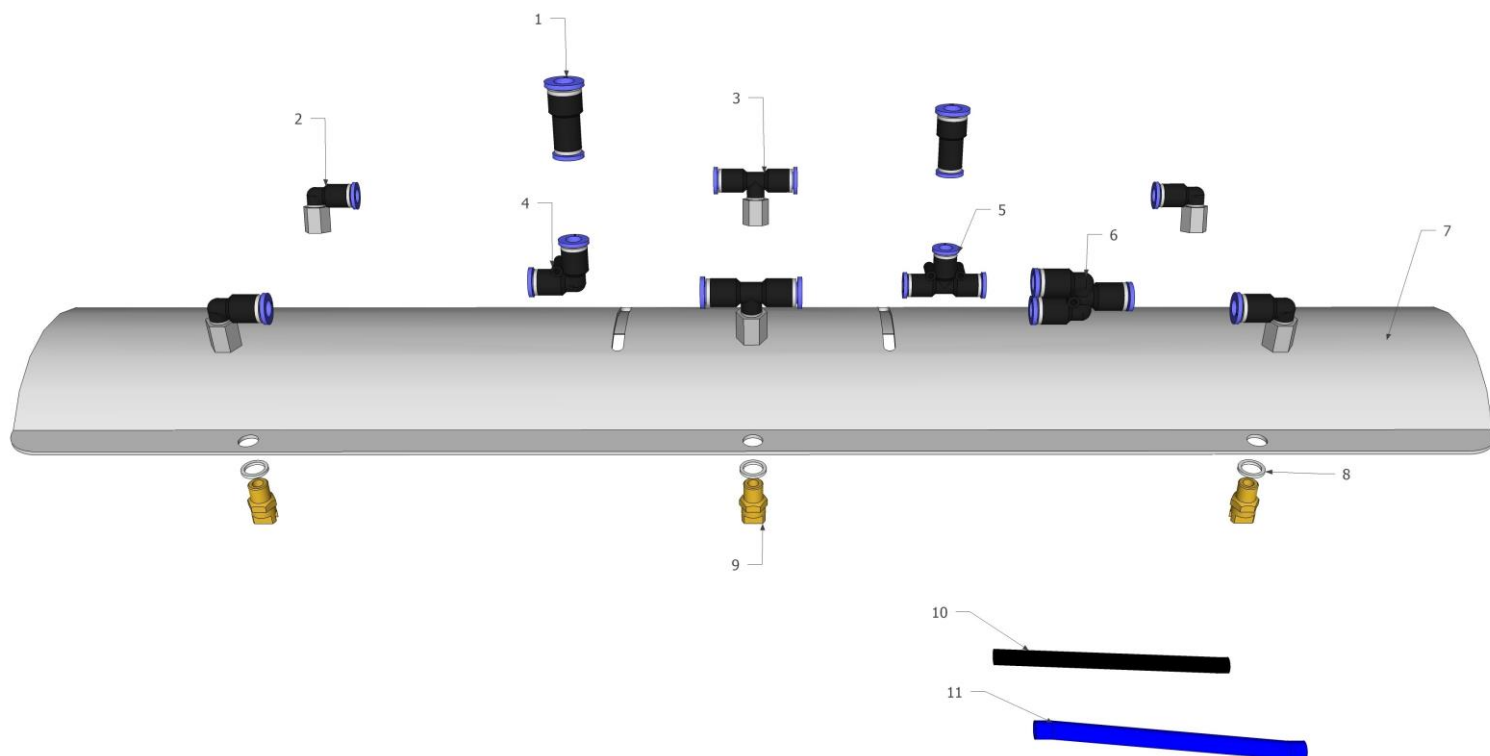

Abschnitt (D) Spritzschutz

Teile Nr.	Artikel Nr.	Bezeichnung	Menge 50 / 75
1	IQSG 108	Steckverbinder reduziert Ø10mm auf Ø8mm	2
2	IQLSF 188	L-Steckverschraubung 1/8" auf Ø8mm	4
3	IQSTFF 188	T-Steckverschraubung 1/8" auf Ø8mm	0 / 2
4	IQSL80	L-Steckverbinder Ø8mm	1
5	IQST80	T-Steckverbinder Ø8mm	1
6	72523	Y-Steckverbinder Ø8mm	1
7	92018	Spritzschutz für ROTAQLEEN Vario 50 cm	1 / 0
	92017	Spritzschutz für ROTAQLEEN Vario 75 cm	0 / 1
8	dz25818	PA-Dichtring 1/8"x1,5	4 / 6
9	72598	Fächerdüse 0,3mm	0 / 6
	72541	Fächerdüse 0,4mm	4 / 0
10	r020286	PU Schlauch blau 8/6	0,4m / 0,6m
11	10100-090200502000	PU Schlauch schwarz 8/6	0,3m / 0,5m