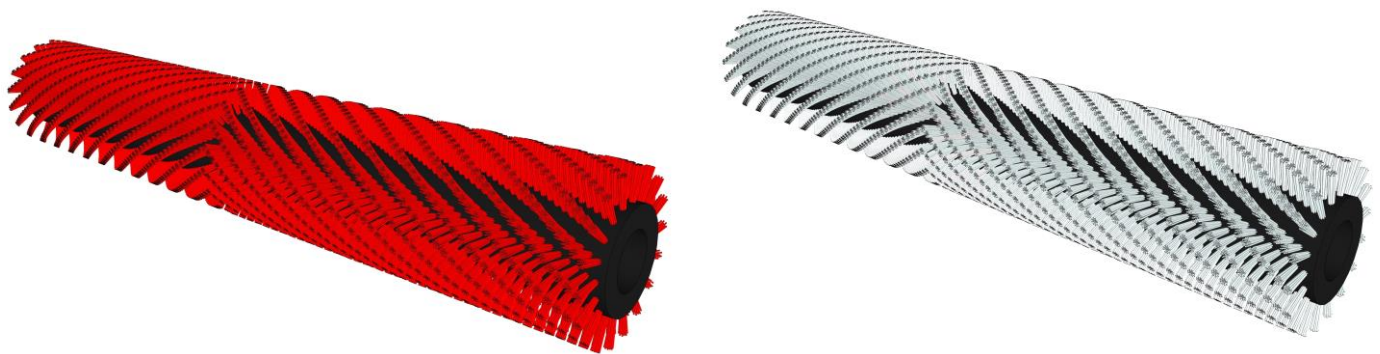

ROTAQLEEN 50/75 Ersatzbürsten

Teile Nr.	Artikel Nr.	Bezeichnung	Menge 50 / 75
1	72024	ROTAQLEEN Vario 50cm Ersatzbürste SOLAR, rot	1 / 0
2	72022	ROTAQLEEN Vario 75cm Ersatzbürste SOLAR, rot	0 / 1
3	72025	ROTAQLEEN Vario 50cm Ersatzbürste GLAS, weiß	1 / 0
4	72023	ROTAQLEEN Vario 75cm Ersatzbürste GLAS, weiß	0 / 1

Alle Angaben ohne Gewähr.
Änderungen vorbehalten.