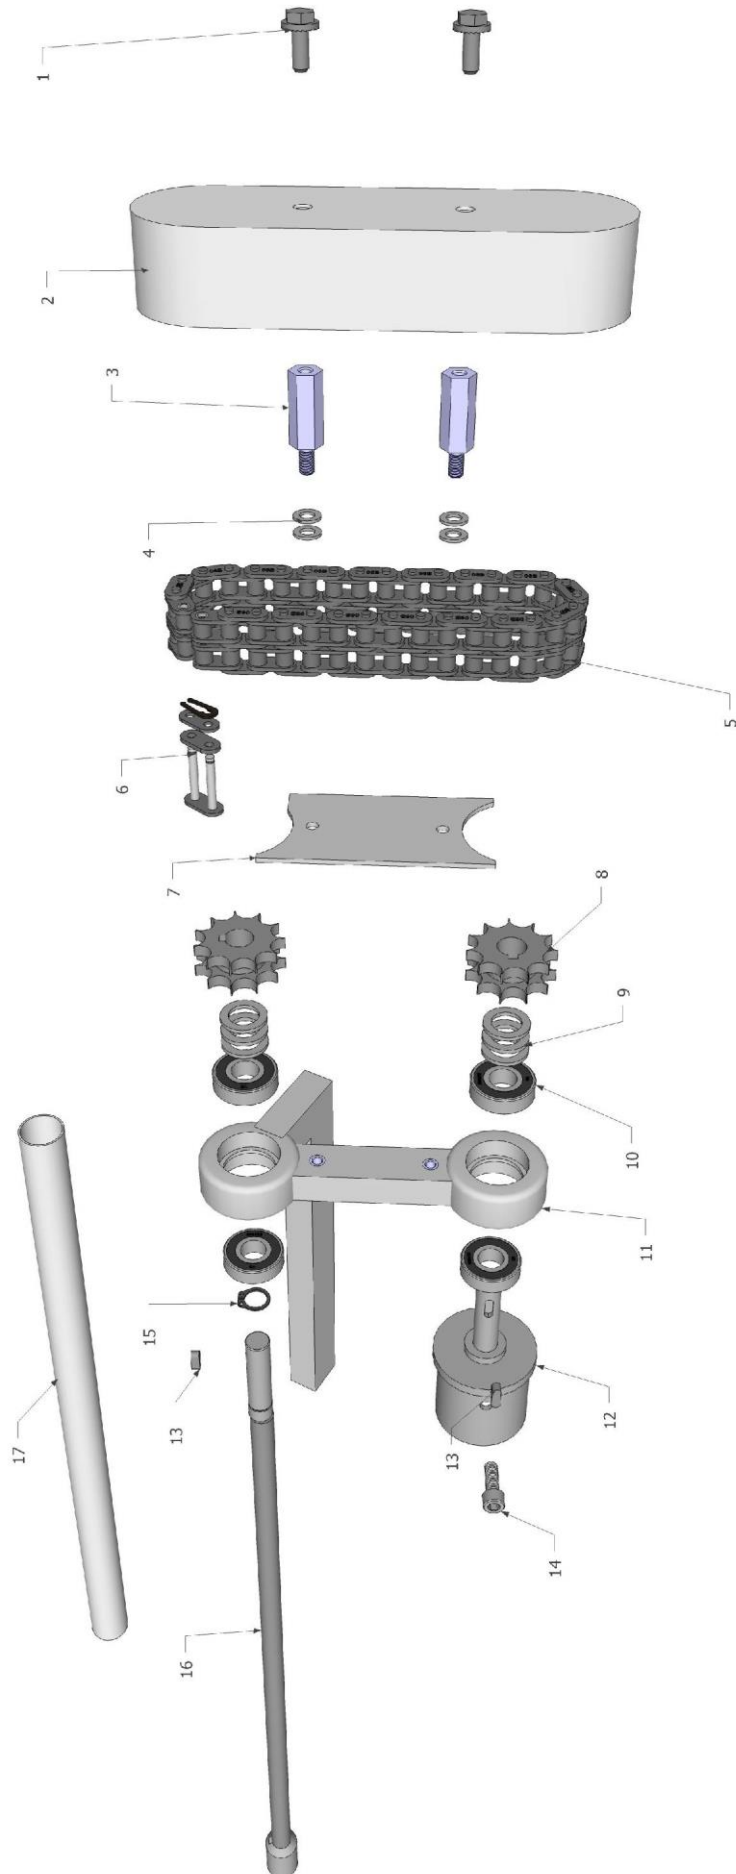

QLEEN

PURE WATER CLEANING SYSTEMS

Ersatzteilliste

ROTAQLEEN VARIO 50 cm / 75 cm

Abschnitt (A) Antriebsarm links

| Teile Nr. | Artikel Nr. | Bezeichnung | Menge 50 / 75 |
|-----------|------------------|---|---------------|
| 1 | 4711 | Rippschraube M5x12 | 2 |
| 2 | 72058 | Riemenabdeckung | 1 |
| 3 | 4711 | Abstandsbolzen M5x25 | 2 |
| 4 | 4711 | Unterlegscheibe Ø5,3mm klein | 4 |
| 5 | K06B-2(A) | Rollenkette 06B-2 | 0,3m |
| 6 | K06B-2(A)-E | Verschlussglied | 1 |
| 7 | 72087 | Abdeckung I | 1 |
| 8 | KS06B-2-11 | Kettenscheibe 06B-2, Z11 | 2 |
| 9 | 4711 | Unterlegscheibe Ø13mm | 6 |
| 10 | 6001-2RS IBU | Rillenkugellager 6001 2RS IBU | 4 |
| 11 | 72052 | Arm links | 1 |
| 12 | 72055 | Mitnehmer links | 1 |
| 13 | 4711 | Passfeder 4x4x12 | 2 |
| 14 | 4711 | Zylinderkopfschraube M6x16 | 1 |
| 15 | 4711 | Seeger-Ring | 1 |
| 16 | * | Antriebswelle für ROTAQLEEN Vario 50 cm | 1 / 0 |
| | * | Antriebswelle für ROTAQLEEN Vario 75 cm | 0 / 1 |
| 17 | 607025201305-600 | Wellenabdeckung Alu-Rohr | 368mm / 471mm |

Abschnitt (B) Antriebseinheit

| Teile Nr. | Artikel Nr. | Bezeichnung | Menge 50 / 75 |
|-----------|-------------|---|---------------|
| 1 | 810541 | Kabelstecker mit Überwurfmutter | 1 |
| 2 | 4711 | Zylinderkopfschraube M4x12 | 4 |
| 3 | 92004 | Motorträger | 1 |
| 4 | 4711 | Linsenkopfschraube M6x8 | 2 |
| 5 | 4711 | Passfeder 4x4x12 | 1 |
| 6 | 72067 | Motor inkl. Kühlkörper, Kabel und Stecker | 1 |
| 7 | RIB 990810 | L-Steckverschraubung 1/8" auf 8mm | 2 |