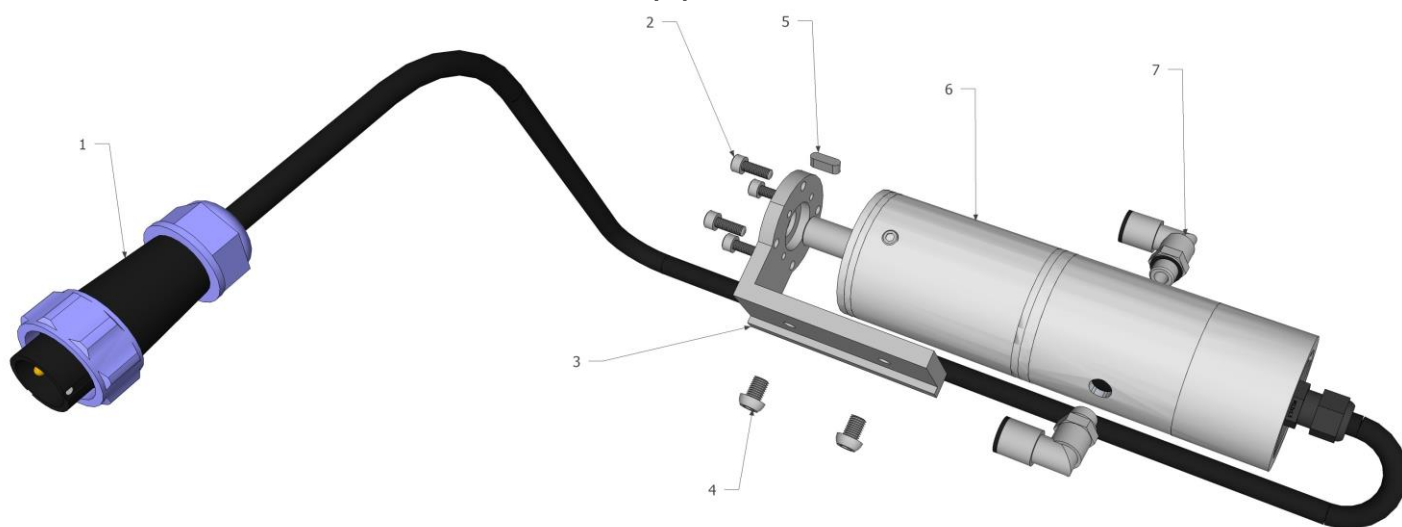

QLEEN

PURE WATER CLEANING SYSTEMS

Ersatzteilliste

ROTAQLEEN VARIO 50 cm / 75 cm

Abschnitt (A) Antriebsarm links

| Teile Nr. | Artikel Nr. | Bezeichnung | Menge 50 / 75 |
|-----------|------------------|---|---------------|
| 1 | 4711 | Rippschraube M5x12 | 2 |
| 2 | 72058 | Riemenabdeckung | 1 |
| 3 | 4711 | Abstandsbolzen M5x25 | 2 |
| 4 | 4711 | Unterlegscheibe Ø5,3mm klein | 4 |
| 5 | K06B-2(A) | Rollenkette 06B-2 | 0,3m |
| 6 | K06B-2(A)-E | Verschlussglied | 1 |
| 7 | 72087 | Abdeckung I | 1 |
| 8 | KS06B-2-11 | Kettenscheibe 06B-2, Z11 | 2 |
| 9 | 4711 | Unterlegscheibe Ø13mm | 6 |
| 10 | 6001-2RS IBU | Rillenkugellager 6001 2RS IBU | 4 |
| 11 | 72052 | Arm links | 1 |
| 12 | 72055 | Mitnehmer links | 1 |
| 13 | 4711 | Passfeder 4x4x12 | 2 |
| 14 | 4711 | Zylinderkopfschraube M6x16 | 1 |
| 15 | 4711 | Seeger-Ring | 1 |
| 16 | * | Antriebswelle für ROTAQLEEN Vario 50 cm | 1 / 0 |
| | * | Antriebswelle für ROTAQLEEN Vario 75 cm | 0 / 1 |
| 17 | 607025201305-600 | Wellenabdeckung Alu-Rohr | 368mm / 471mm |

Abschnitt (B) Antriebseinheit

| Teile Nr. | Artikel Nr. | Bezeichnung | Menge 50 / 75 |
|-----------|-------------|---|---------------|
| 1 | 810541 | Kabelstecker mit Überwurfmutter | 1 |
| 2 | 4711 | Zylinderkopfschraube M4x12 | 4 |
| 3 | 92004 | Motorträger | 1 |
| 4 | 4711 | Linsenkopfschraube M6x8 | 2 |
| 5 | 4711 | Passfeder 4x4x12 | 1 |
| 6 | 72067 | Motor inkl. Kühlkörper, Kabel und Stecker | 1 |
| 7 | RIB 990810 | L-Steckverschraubung 1/8" auf 8mm | 2 |