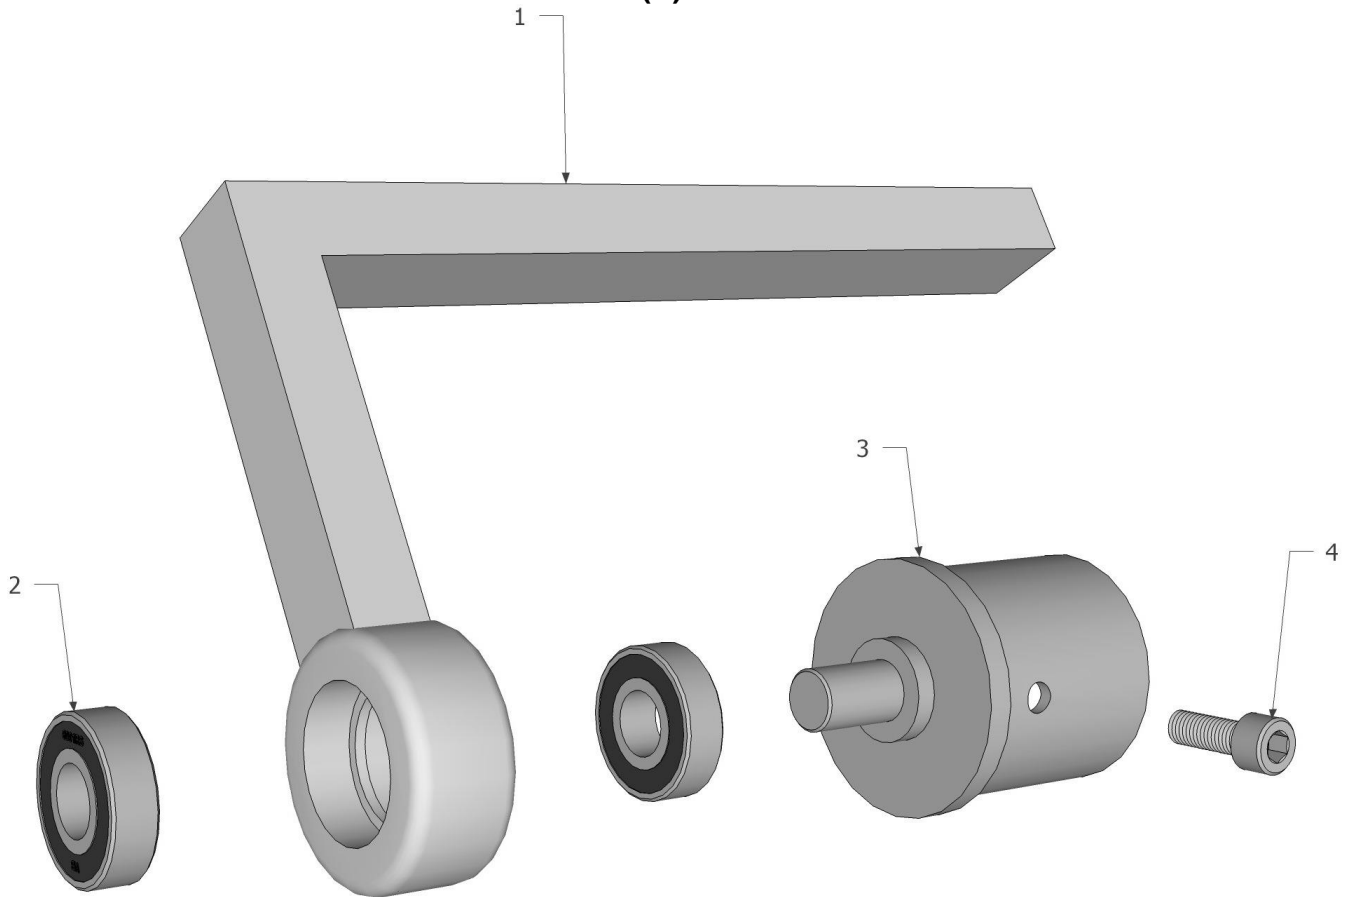

Abschnitt (E) Arm rechts

Teile Nr.	Artikel Nr.	Bezeichnung	Menge 50 / 75
1	72053	Arm rechts	1
2	6001-2RS IBU	Rillenkugellager 6001-2RS IBU	2
3	72055	Mitnehmer links gekürzt!	1
4	4711	Zylinderkopfschraube M6x16	1