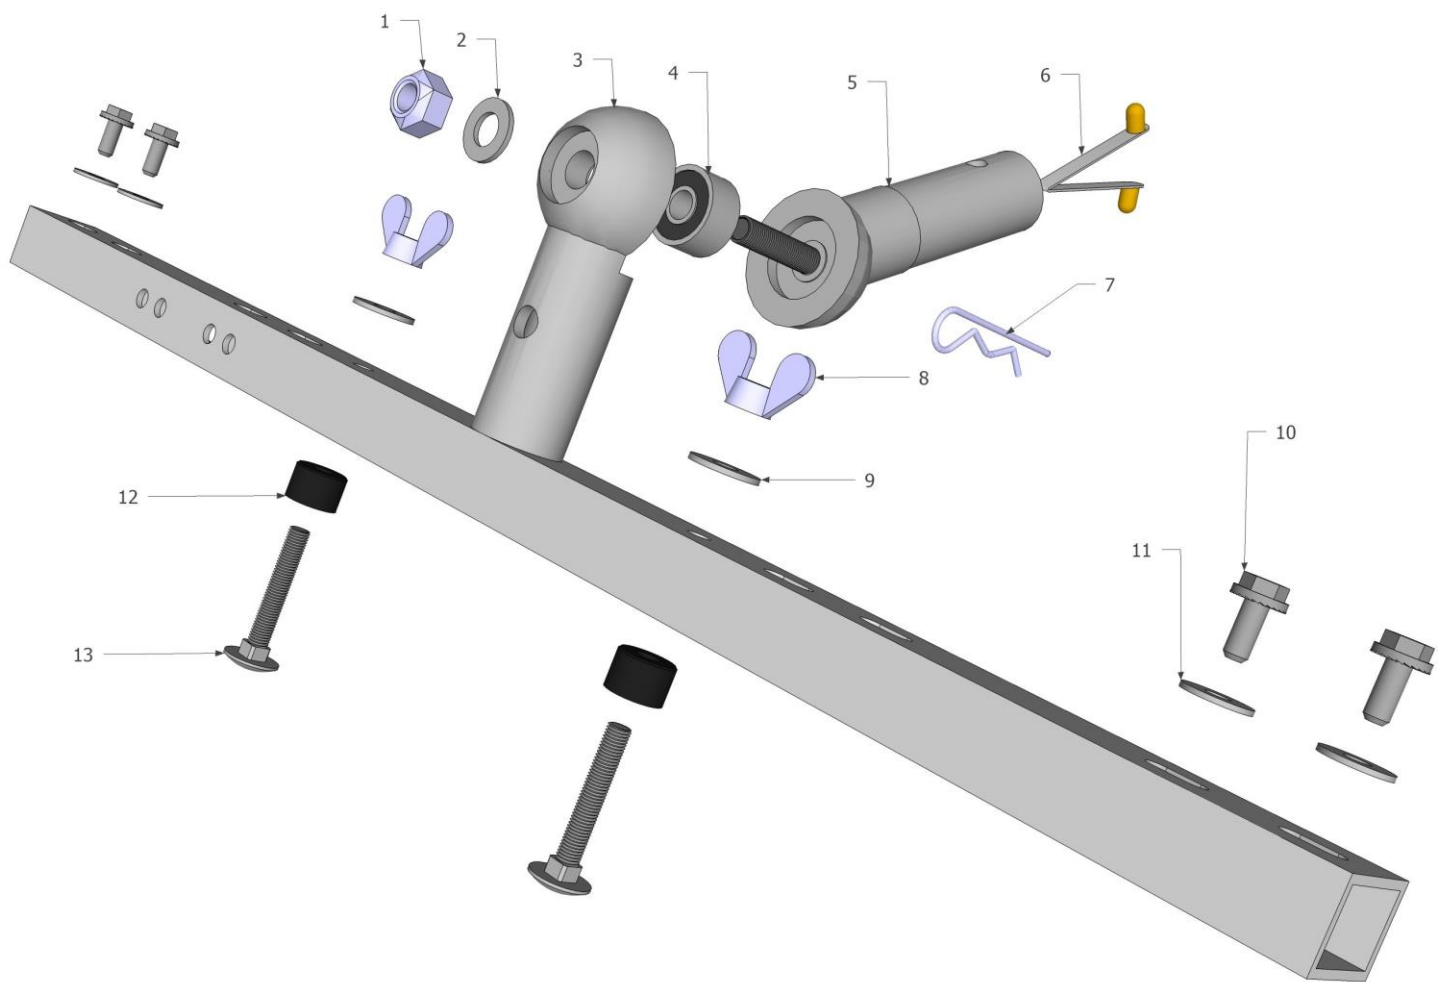

Abschnitt (C) T-Träger mit Drehgelenk

Teile Nr.	Artikel Nr.	Bezeichnung	Menge 50 / 75
1	4711	Stoppmutter M8	1
2	4711	Unterlegscheibe M8	1
3	72054	T-Träger	1
4	30/8-2RS-INA	Schräggugellager 22x8x11	1
5	0115-2	Drehgelenk ROTAQLEEN inkl. Gewindestift	1
6	1336	Messingfeder	1
7	4711	Federstecker	1
8	4711	Flügelmutter M6	2
9	4711	Unterlegscheibe Ø6,4mm	2
10	4711	Rippschraube M5x12	4
11	4711	Unterlegscheibe Ø5,3mm	4
12	4711	Distanzhülse 15x10x6,3mm	2
13	4711	Schlossschraube M6x40	2